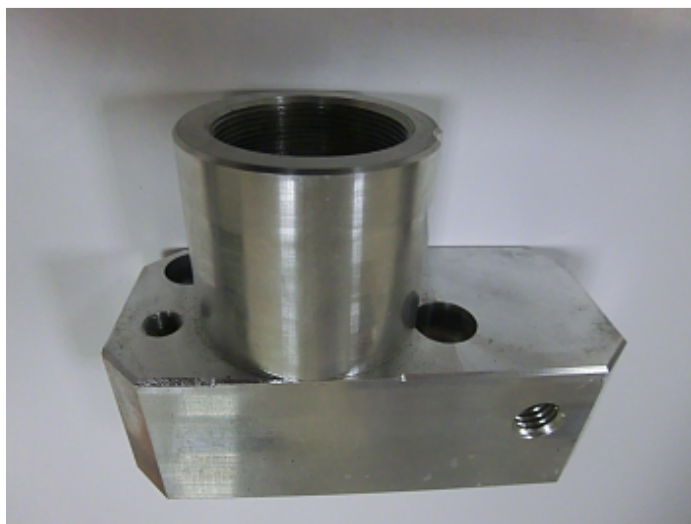

Коммерческое предложение от 03.05.24

**Блок насоса для окрасочного аппарата AS-2100 (Сб-210).**Цена 1 шт. **9 700**
С НДС(20%), руб.**Характеристики**

Артикул 000000

Комплектация

Запасная часть: блок насоса для окрасочного аппарата.

Описание**Блок насоса для окрасочного аппарата AS-2100 (Сб-210).**

Вся конструкция в сборе представляет блок с ассиметрично расположенными отверстиями с резьбой для крепления клапанов и шлангов.

Доставка