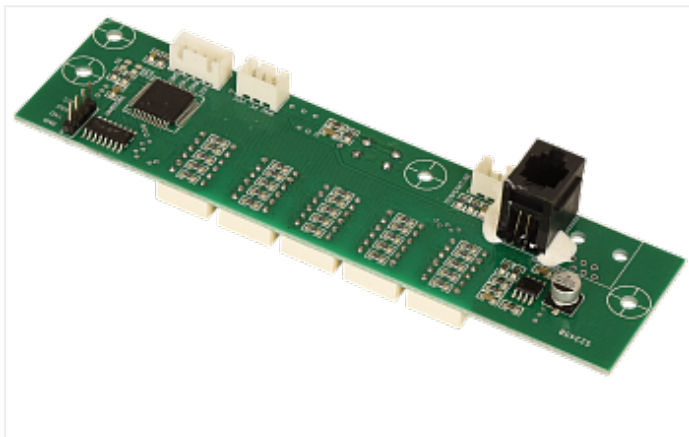

Коммерческое предложение от 01.05.24

**Плата дисплея AS-6000/7200
(цветная)**Цена 1 шт. **10 080**
С НДС(20%), руб.**Характеристики**Артикул 101151
Модель 101151**Комплектация****Описание****Доставка**